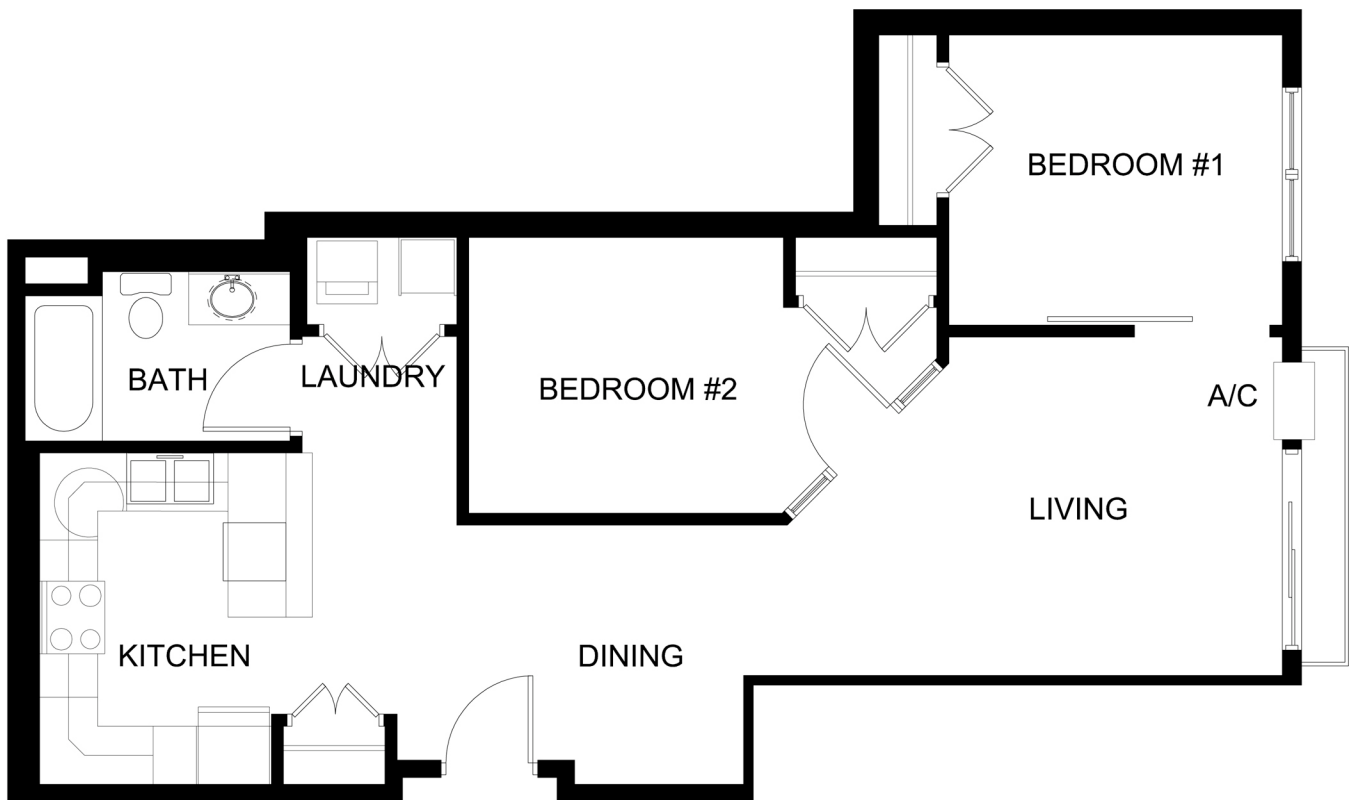

vantageflats

UNIT 'H'

833 s.f.