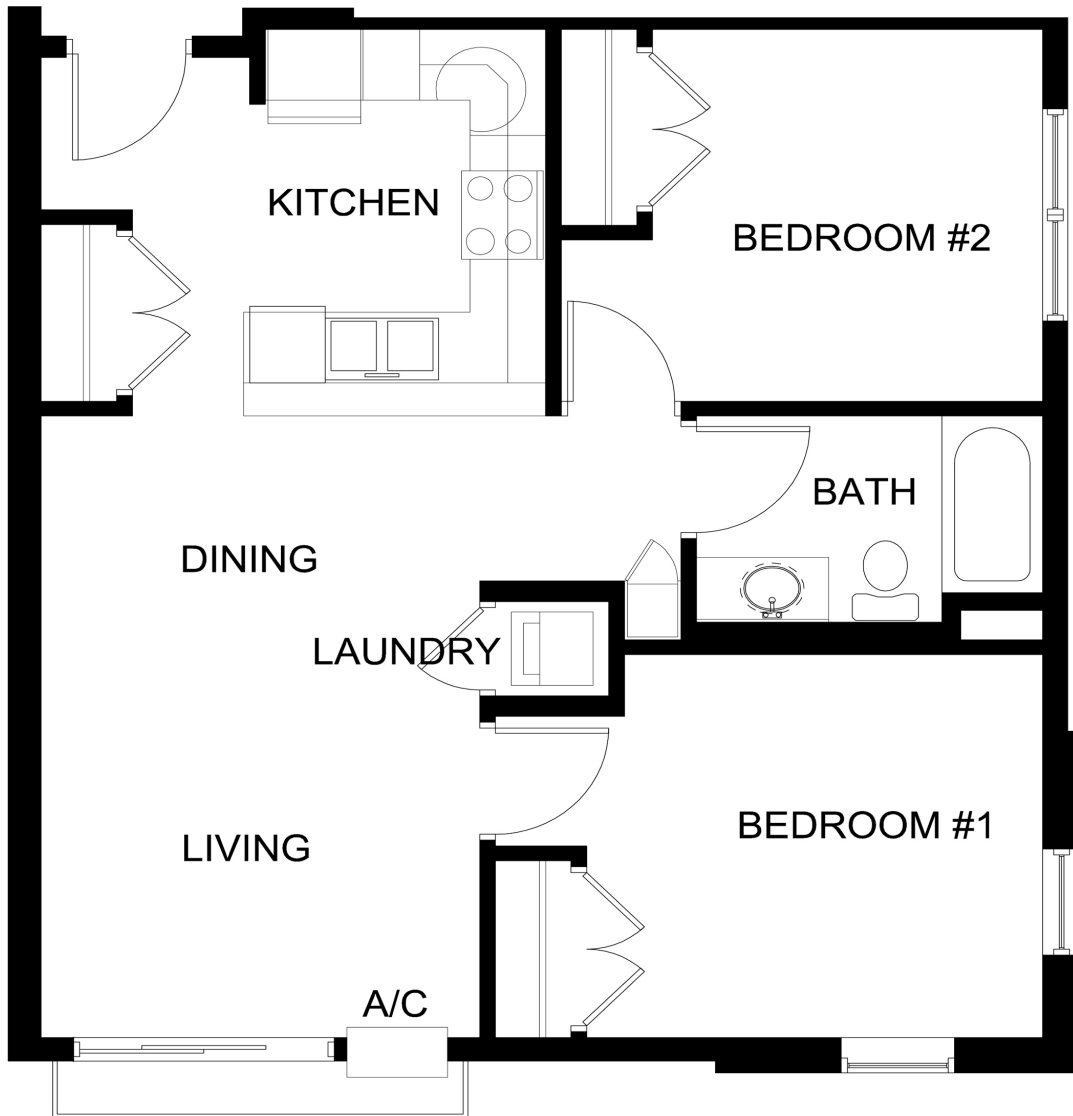

vantageflats

UNIT 'C'

759 s.f.